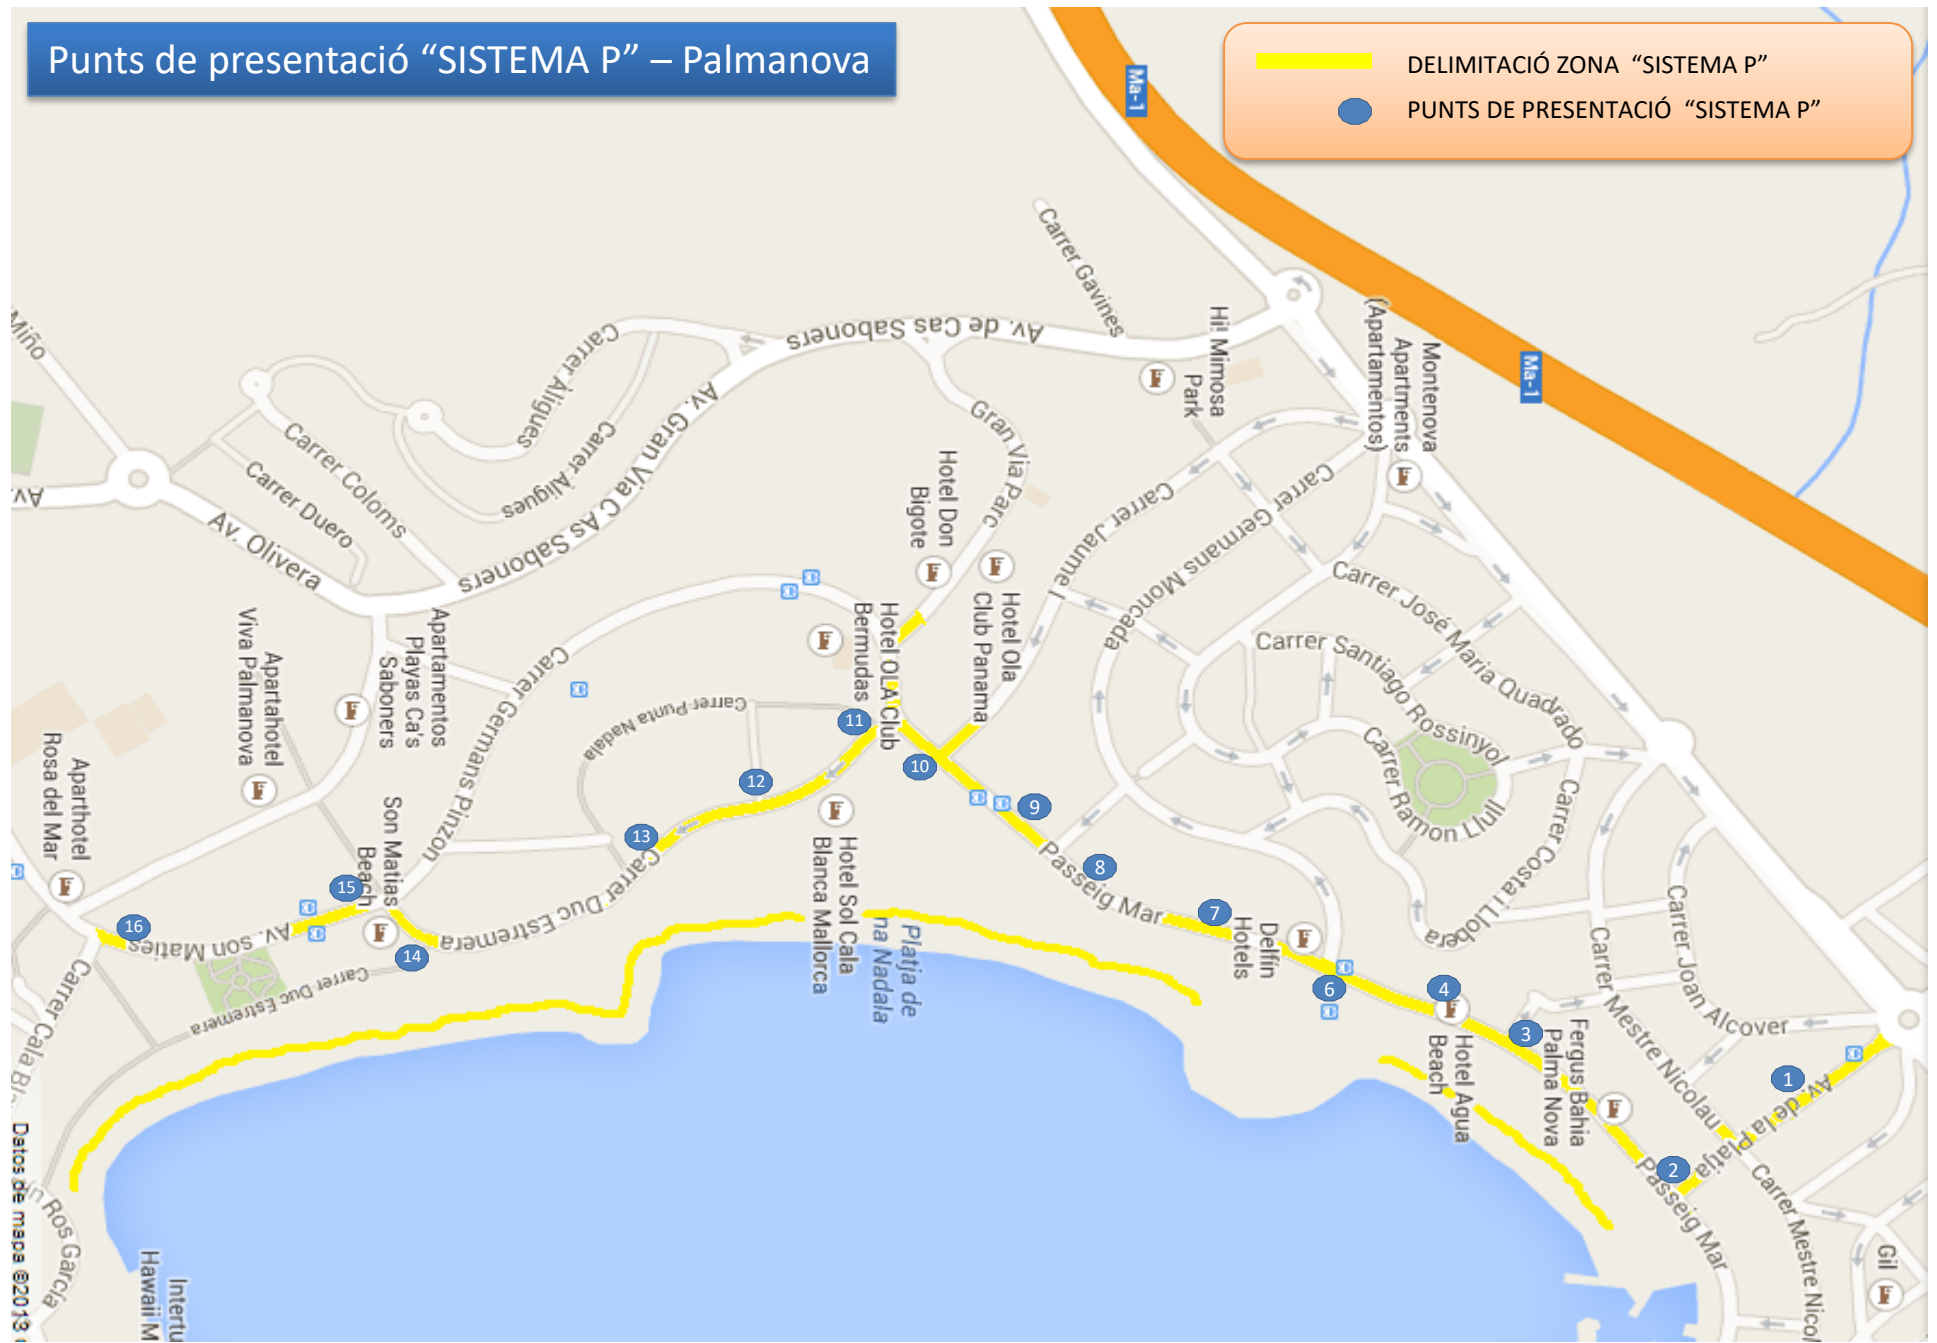

Delimitació zona Palmanova

Carrer	Del carrer	Fins a número/referència
Av. de la Platja	Passeig del Mar	Fins a número 7 - local 22
Av. de la Platja	Passeig del Mar	Fins a rotonda ctra. comarcal 719, bar Cayuco
Av. Son Maties	Pere V. Ramis a Germans Pinzón	Tot el carrer ambdós costats
Duc d'Estremera	Av. Son Maties a Passeig del Mar	Tot el carrer ambdós costats
Germans Pinzón	> Duc d'Estremera	Fins a número 2 de la zona comercial, supermercat Bongo's
Germans Pinzón	Av. Son Maties	Fins a número 1
Germans Pinzón	Av. Son Maties	Fins a > c/ Duc d'Estremera, cafeteria El Mecca
Jaume I	Passeig del Mar	Fins a número 2
Jaume I	Passeig del Mar	Fins a entrada a pàrquing públic
Mestre Nicolau	Av. de la Platja	Fins a número 15 - local 1
Marina	Cala Blanca	Tot el carrer ambdós costats
Passeig del Mar	Av. de la Platja	Fins a número 10
Passeig del Mar	Av. de la Platja	Fins a punt d'auxili davant número 10
Passeig marítim Platja de Palmanova	> Punta Marroig a > Martí Ros García	Tot el passeig marítim
Passeig marítim Platja des Carregador	> Av. de la Platja a > Punta Marroig	Tot el passeig marítim

Punts de presentació

Punt	Carrer	Número/referència
1	Bulevard	> Rotonda de Cala Fornells
2	Bulevard	Devora número 28 - local 1, entrada apartaments Romani
3	Bulevard	Devora número 28 - local 7
4	Bulevard	Número 34
5	Bulevard	Número 34, entrada apartaments Ran de Mar
6	Bulevard	Devora número 36 - local 2, entrada apartaments Flor Los Almendros
7	Niça	Cul-de-sac, devora passeig de la Platja
8	Antònia Gayà Mayol	Davant hotel Carabela
9	Malgrat	Devora número 1 - local 1
10	Bulevard	> C/ Palmira
11	Bulevard	Devora número 56
12	Bulevard	> C/ Torà
13	Joan XXIII	> Tarongers
14	Bulevard	Davant número 57, devora entrada de serveis de l'hotel Villamil
15	Bulevard	> C/ Gavines
16	Av. de la Platja	Devora número 1 - local 4
17	Av. de la Platja	Cul de sac, devora passeig de la Platja
18	Sebel-lí	Devora número 2
19	Ratolí	Devora parada de taxis
20	Bulevard	> C/ Pinaret, devora pineda