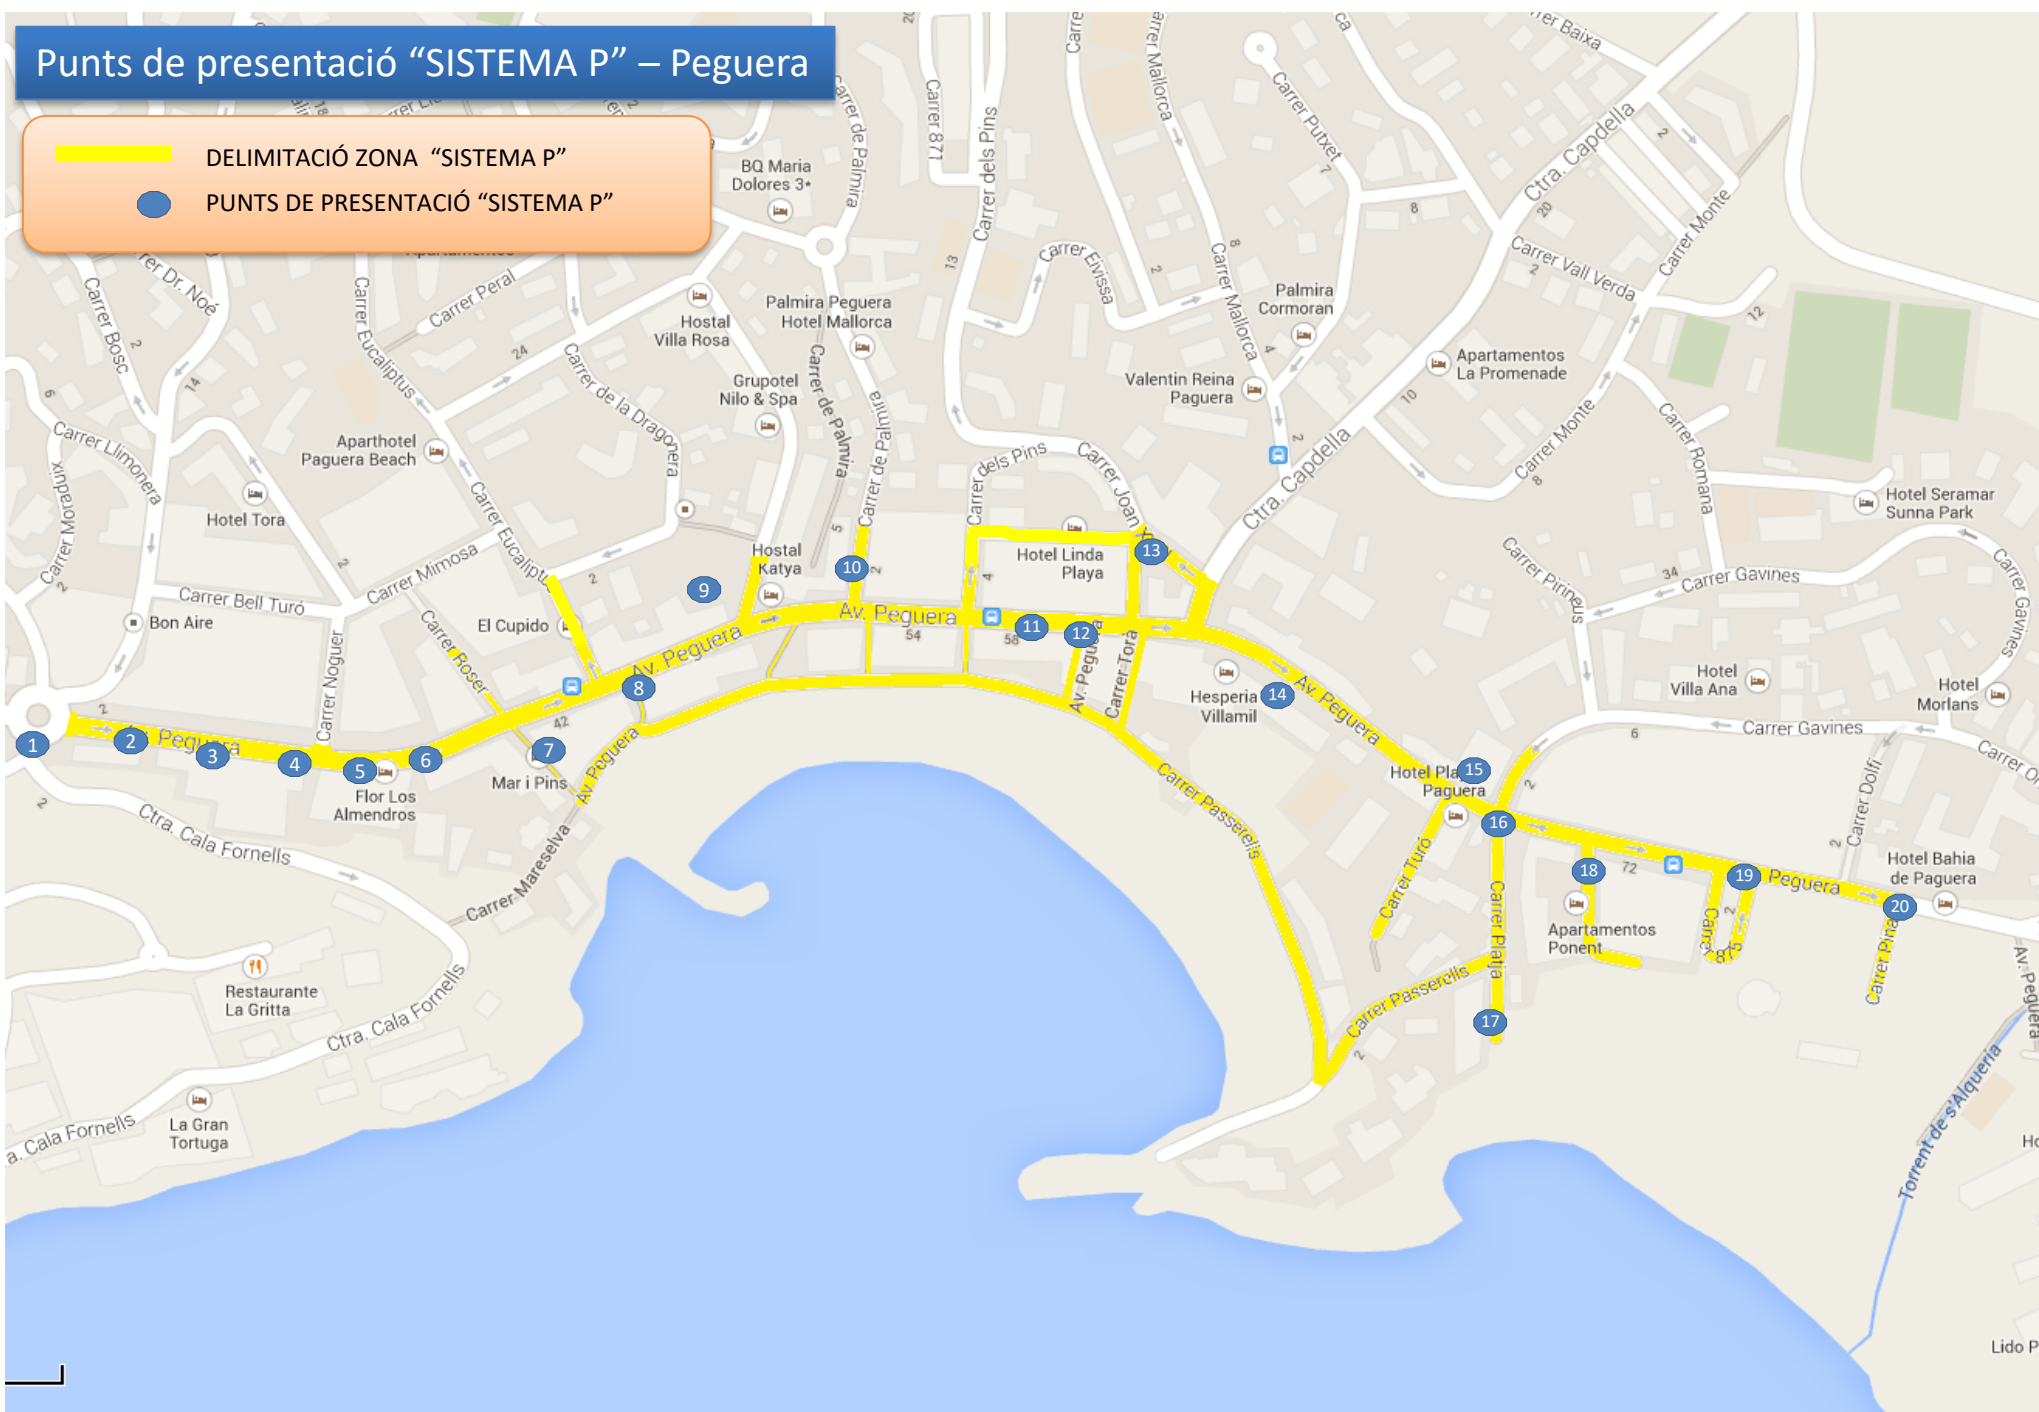

Punts de presentació "SISTEMA P" – Peguera

DELIMITACIÓ ZONA "SISTEMA P"

PUNTS DE PRESENTACIÓ "SISTEMA P"

Delimitació zona Peguera

Carrer	Del carrer	Fins a número/referència
Antònia Gayà Mayol	Bulevard	Tot el carrer ambdós costats
Av. de la Platja	Bulevard	Tot el carrer ambdós costats
Bulevard	Noguer	Fins a número 26 - local 1
Bulevard	Noguer	Fins a número 1 - local 8
Bulevard	Dofí	Fins a > c/ Pinaret
Bulevard	Dofí	Fins a número 79 - local 5
Ctra. Capdellà	Bulevard	Fins a > c/ Joan XXIII
Turó	Bulevard	Tot el carrer ambdós costats
Dofí	Bulevard	Fins a número 2
Dofí	Bulevard	Fins a número 1 - local 5
Eucaliptus	Bulevard	Fins el carrer Dragonera
Gavines	Bulevard	Fins a número 1
Gavines	Bulevard	Fins a número 2 - local 4
Malgrat	Bulevard	Fins a número 1 - local 1
Malgrat	Bulevard	Fins a número 4
Niça	Bulevard	Tot el carrer ambdós costats
Palmira	Bulevard	Fins a número 1
Palmira	Bulevard	Fins a número 2 - local 2
Passeig marítim de Palmira	Passarells a Niça	Tot el passeig marítim
Pinaret	Bulevard	Tot el carrer ambdós costats
Pins	Bulevard	Fins a número 4
Pins	Bulevard	Fins a número 3 - local 1
Ratolí	Bulevard	Tot el carrer ambdós costats
Roser	Bulevard	Fins a número 8
Roser	Bulevard	Fins a número 1 - local 7
Sebel-lí	Bulevard	Tot el carrer ambdós costats
Torà	Bulevard	Fins a número 4 - local 2
Torà	Bulevard	Fins a número 5
Tarongers		Tot el carrer ambdós costats

Punts de presentació

Punt	Carrer	Número/referència
1	Bulevard	> Rotonda de Cala Fornells
2	Bulevard	Devora número 28 - local 1, entrada apartaments Romani
3	Bulevard	Devora número 28 - local 7
4	Bulevard	Número 34
5	Bulevard	Número 34, entrada apartaments Ran de Mar
6	Bulevard	Devora número 36 - local 2, entrada apartaments Flor Los Almendros
7	Niça	Cul-de-sac, devora passeig de la Platja
8	Antònia Gayà Mayol	Davant hotel Carabela
9	Malgrat	Devora número 1 - local 1
10	Bulevard	> C/ Palmira
11	Bulevard	Devora número 56
12	Bulevard	> C/ Torà
13	Joan XXIII	> Tarongers
14	Bulevard	Davant número 57, devora entrada de serveis de l'hotel Villamil
15	Bulevard	> C/ Gavines
16	Av. de la Platja	Devora número 1 - local 4
17	Av. de la Platja	Cul de sac, devora passeig de la Platja
18	Sebel-lí	Devora número 2
19	Ratolí	Devora parada de taxis
20	Bulevard	> C/ Pinaret, devora pineda